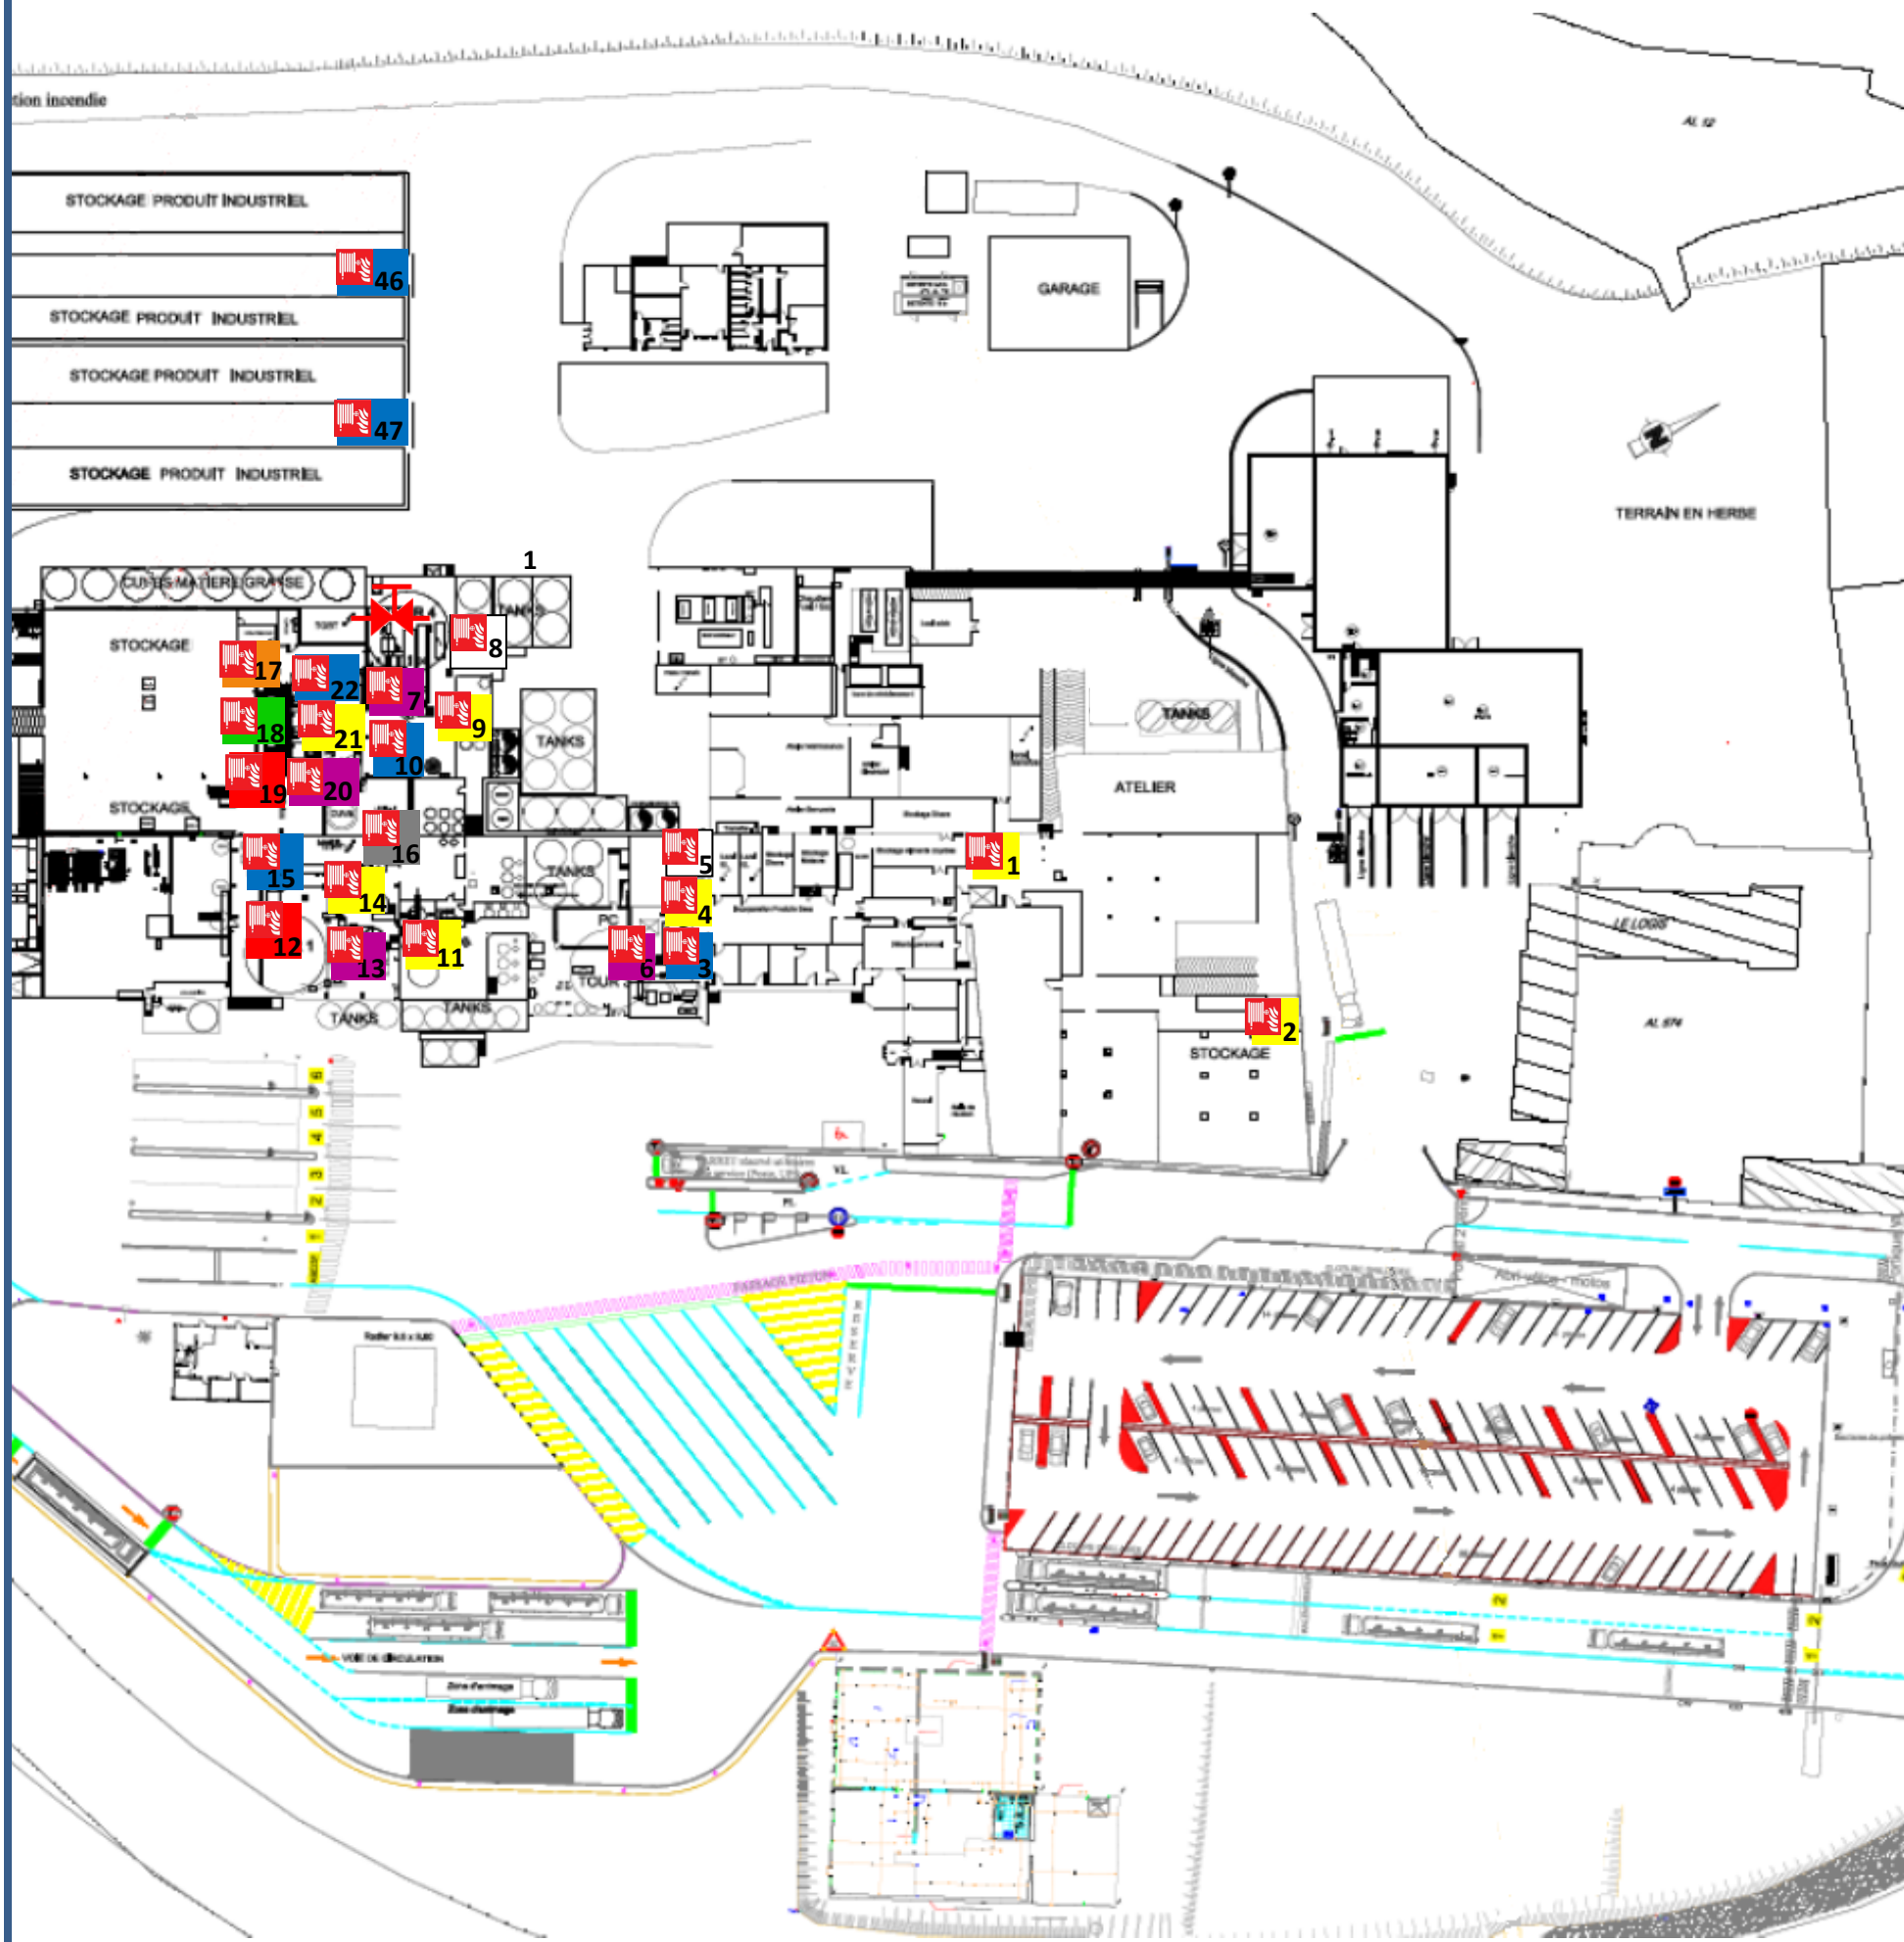

# Réseau RIA zone 1

## Légende :

RIA

1

Numéro du RIA

Vanne de mise hors en gel

Secteur	Localisation RIA	N° étage	N° RIA
Administratif	face au monte charge	R+1	1
	face aux archives	R+1	2
Tour 3	à côté du lit vibrant	RDC	3
	à côté de l'escalier tour 3	R+1	4
	usine 3	1/2 niveau après R+1	5
Tour 4	usine 3	R+2	6
		R+2	7
	usine 4	1/2 niveau après R+1	8
		R+1	9
	usine 4 - à côté de l'escalier	RDC	10
Tour 2	usine 2	R+1	11
Zone sous sol	sous sol face au CIP n°1	R-1	16
Tour 1	usine 1	R+3	12
		R+2	13
		R+1	14
	usine 1 - à côté de l'escalier	RDC	15
Ensachage	à côté de l'escalier	R+5	17
		R+4	18
		R+3	19
		R+2	20
		R+1	21
	à côté du local C électrique	RDC	22
Hangar de stockage	stock big bag hangar n°4	RDC	46
	stock big bag hangar n°3	RDC	47